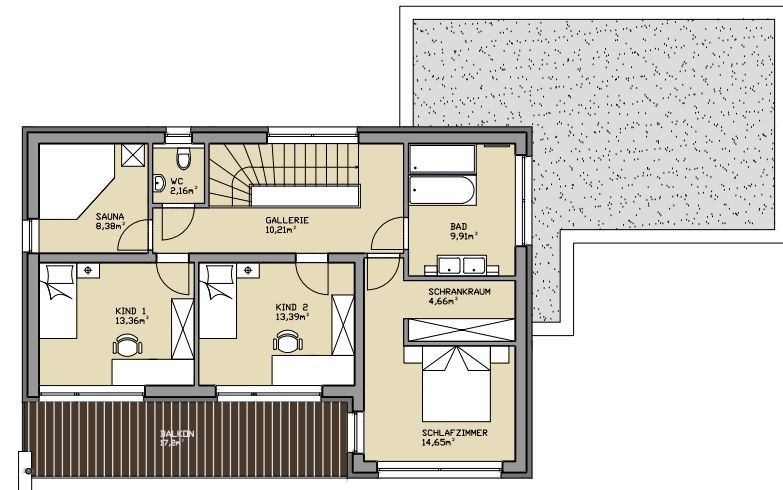

3D-PLANUNG:

FERTIGSTELLUNG:

ERDGESCHOSS

WOHNFLÄCHE

EG: 110,60m²
 OG: 81,90m²
 GES. 192,50m²

OBERGESCHOSS

BAUUNTERNEHMUNG - ZIMMEREI

PUCHLEITNER

3D-PLANUNG:

ERDGESCHOSS

WOHNFLÄCHE

EG: 78,44m²
 OG: 76,72m²
 GES. 155,16m²

3D-PLANUNG:

OBERGESCHOSS

3D-PLANUNG:

ERDGESCHOSS

3D-PLANUNG:

OBERGESCHOSS

WOHNFLÄCHE

EG: 91,10m²
 OG: 87,60m²
 GES. 183,70m²

BAUUNTERNEHMUNG - ZIMMEREI

PUCHLEITNER

3D-PLANUNG:

3D-PLANUNG:

ERDGESCHOSS

WOHNFLÄCHE
EG: 175,80m²

BAUUNTERNEHMUNG - ZIMMEREI

PUCHLEITNER