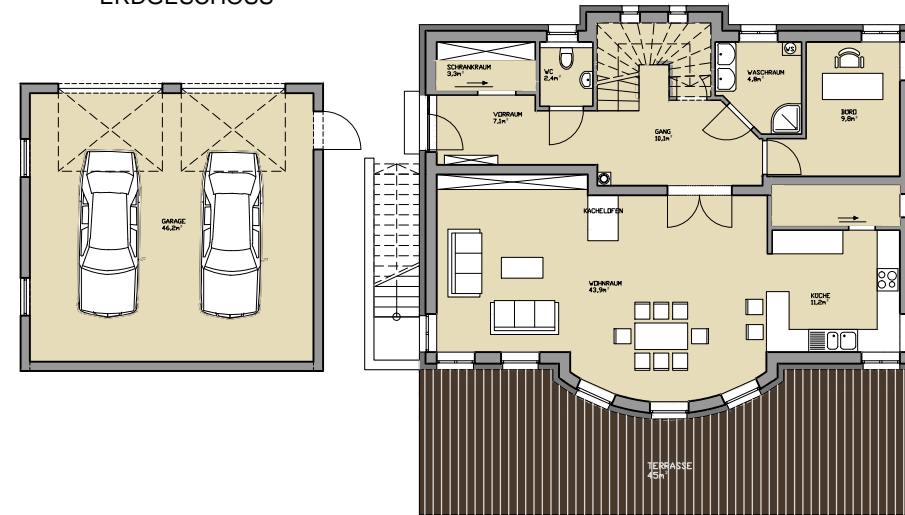

3D-PLANUNG:

FERTIGSTELLUNG:

ERDGESCHOSS

WOHNFLÄCHE

EG: 110,60m²
 OG: 81,90m²
 GES. 192,50m²

OBERGESCHOSS

BAUUNTERNEHMUNG - ZIMMEREI

PUCHLEITNER

3D-PLANUNG:

ERDGESCHOSS

WOHNFLÄCHE

EG: 78,44m²
 OG: 76,72m²
 GES. 155,16m²

3D-PLANUNG:

OBERGESCHOSS

3D-PLANUNG:

ERDGESCHOSS

3D-PLANUNG:

OBERGESCHOSS

WOHNFLÄCHE

EG: 91,10m²
 OG: 87,60m²
 GES. 183,70m²

BAUUNTERNEHMUNG - ZIMMEREI

PUCHLEITNER

3D-PLANUNG:

3D-PLANUNG:

ERDGESCHOSS

WOHNFLÄCHE
EG: 175,80m²

BAUUNTERNEHMUNG - ZIMMEREI

PUCHLEITNER