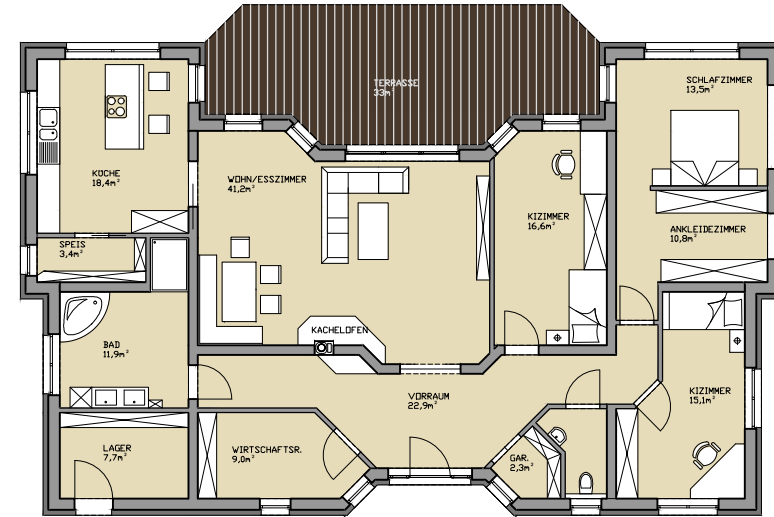

3D-PLANUNG:

FERTIGSTELLUNG:

ERDGESCHOSS

WOHNFLÄCHE

EG: 110,60m²
 OG: 81,90m²
 GES. 192,50m²

OBERGESCHOSS

BAUUNTERNEHMUNG - ZIMMEREI

PUCHLEITNER

3D-PLANUNG:

ERDGESCHOSS

WOHNFLÄCHE

EG: 78,44m²
 OG: 76,72m²
 GES. 155,16m²

3D-PLANUNG:

OBERGESCHOSS

3D-PLANUNG:

ERDGESCHOSS

3D-PLANUNG:

OBERGESCHOSS

WOHNFLÄCHE

EG: 91,10m²
 OG: 87,60m²
 GES. 183,70m²

BAUUNTERNEHMUNG - ZIMMEREI

PUCHLEITNER

3D-PLANUNG:

3D-PLANUNG:

ERDGESCHOSS

WOHNFLÄCHE
EG: 175,80m²

BAUUNTERNEHMUNG - ZIMMEREI

PUCHLEITNER