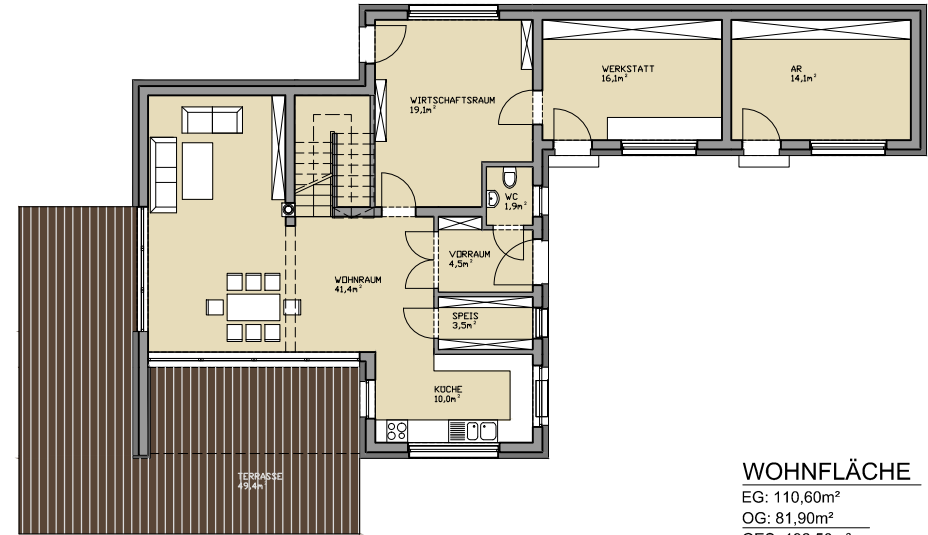

3D-PLANUNG:

FERTIGSTELLUNG:

ERDGESCHOSS

WOHNFLÄCHE

EG: 110,60m²
 OG: 81,90m²
 GES. 192,50m²

OBERGESCHOSS

BAUUNTERNEHMUNG - ZIMMEREI

PUCHLEITNER

3D-PLANUNG:

ERDGESCHOSS

WOHNFLÄCHE

EG: 78,44m²
 OG: 76,72m²
 GES. 155,16m²

3D-PLANUNG:

OBERGESCHOSS

3D-PLANUNG:

ERDGESCHOSS

3D-PLANUNG:

OBERGESCHOSS

WOHNFLÄCHE

EG: 91,10m²
 OG: 87,60m²
 GES. 183,70m²

BAUUNTERNEHMUNG - ZIMMEREI

PUCHLEITNER

3D-PLANUNG:

3D-PLANUNG:

ERDGESCHOSS

WOHNFLÄCHE
EG: 175,80m²

BAUUNTERNEHMUNG - ZIMMEREI

PUCHLEITNER