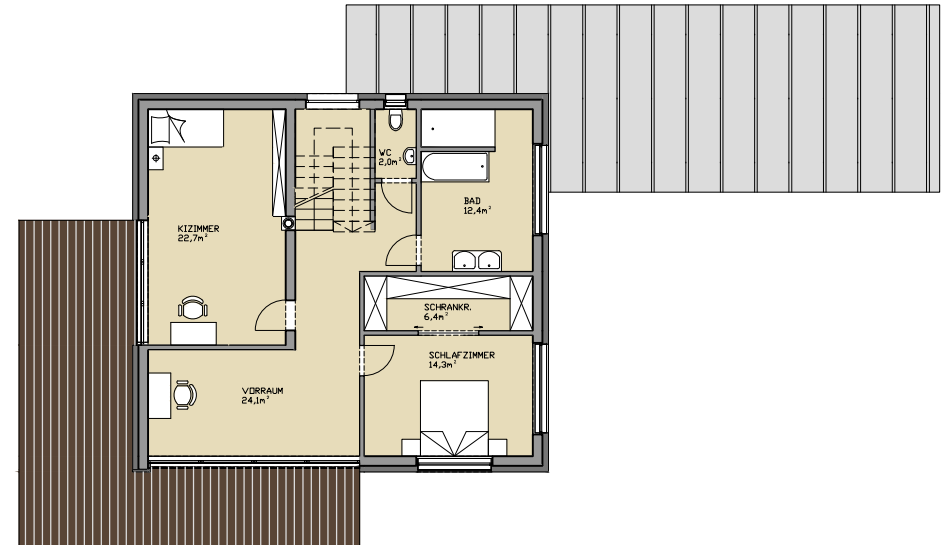

3D-PLANUNG:

FERTIGSTELLUNG:

ERDGESCHOSS

WOHNFLÄCHE

EG: 110,60m²
 OG: 81,90m²
 GES. 192,50m²

OBERGESCHOSS

BAUUNTERNEHMUNG - ZIMMEREI

PUCHLEITNER

3D-PLANUNG:

ERDGESCHOSS

WOHNFLÄCHE

EG: 78,44m²
 OG: 76,72m²
 GES. 155,16m²

3D-PLANUNG:

OBERGESCHOSS

3D-PLANUNG:

ERDGESCHOSS

3D-PLANUNG:

OBERGESCHOSS

WOHNFLÄCHE

EG: 91,10m²
 OG: 87,60m²
 GES. 183,70m²

BAUUNTERNEHMUNG - ZIMMEREI

PUCHLEITNER

3D-PLANUNG:

3D-PLANUNG: