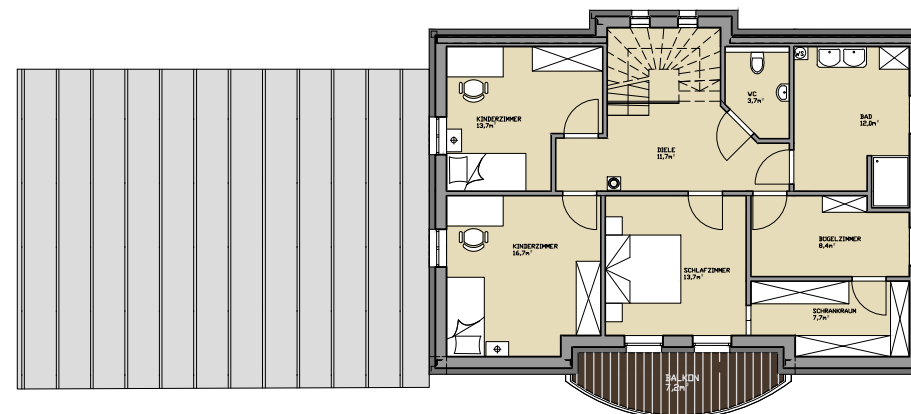

3D-PLANUNG:

FERTIGSTELLUNG:

ERDGESCHOSS

WOHNFLÄCHE

EG: 110,60m²
 OG: 81,90m²
 GES. 192,50m²

OBERGESCHOSS

BAUUNTERNEHMUNG - ZIMMEREI

PUCHLEITNER

3D-PLANUNG:

ERDGESCHOSS

WOHNFLÄCHE

EG: 78,44m²
 OG: 76,72m²
 GES. 155,16m²

3D-PLANUNG:

OBERGESCHOSS

3D-PLANUNG:

ERDGESCHOSS

3D-PLANUNG:

OBERGESCHOSS

WOHNFLÄCHE

EG: 91,10m²
 OG: 87,60m²
 GES. 183,70m²

BAUUNTERNEHMUNG - ZIMMEREI

PUCHLEITNER

3D-PLANUNG:

3D-PLANUNG: