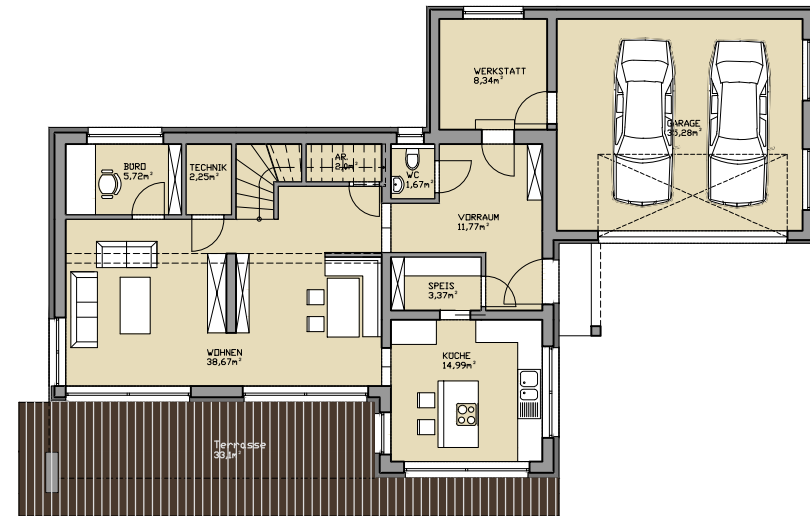

3D-PLANUNG:

FERTIGSTELLUNG:

ERDGESCHOSS

WOHNFLÄCHE

EG: 110,60m²
 OG: 81,90m²
 GES. 192,50m²

OBERGESCHOSS

BAUUNTERNEHMUNG - ZIMMEREI

PUCHLEITNER

3D-PLANUNG:

ERDGESCHOSS

WOHNFLÄCHE

EG: 78,44m²
 OG: 76,72m²
 GES. 155,16m²

3D-PLANUNG:

OBERGESCHOSS

3D-PLANUNG:

ERDGESCHOSS

3D-PLANUNG:

OBERGESCHOSS

WOHNFLÄCHE

EG: 91,10m²
 OG: 87,60m²
 GES. 183,70m²

BAUUNTERNEHMUNG - ZIMMEREI

PUCHLEITNER

3D-PLANUNG:

3D-PLANUNG: